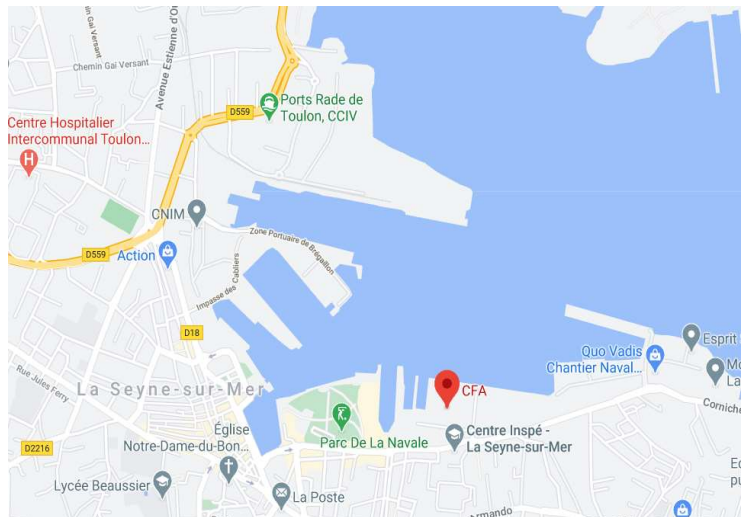

URMA PACA CAMPUS LA SEYNE SUR MER

Comment venir ?

URMA PACA – CAMPUS DE LA SEYNE SUR MER

68 Allée des Forges
83500 LA SEYNE SUR MER
04 94 10 26 80
urma.laseyne@cmar-paca.fr
urma-paca.fr/cfa/la-seyne-sur-mer

43.103030975479385, 5.8906979

Gare de La Seyne-Six-Fours

COVOITURAGE

blablacar.fr

Lignes régionales Réseau ZOU

zou.maregionsud.fr

Réseau Mistral

reseaumistral.com

Arrêts CAMPUS

Espace Marine 8M

La Seyne 8 | 12 | 81 | 82 | 83

INTERNATS

Institut Sainte Marie Internat apprentis mineurs uniquement	1 Place Germain Loro 83500 LA SEYNE SUR MER
Renseignements et réservation :	
04 94 11 50 81 secretariat@maristes83.com	
Accès CAMPUS : à pied Bus Réseau Mistral 12-18-81	