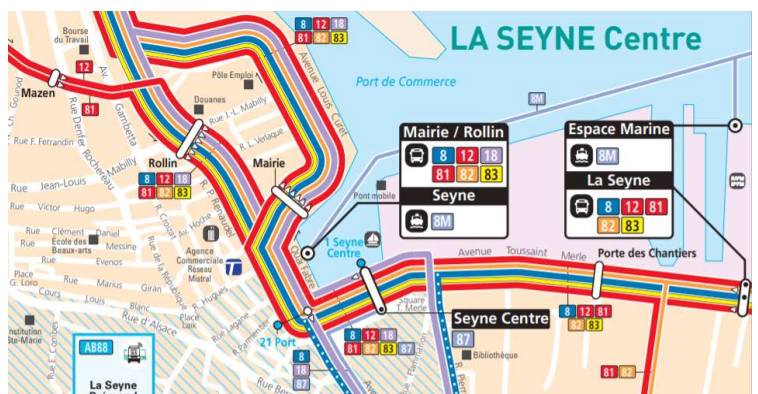

URMA PACA CAMPUS LA SEYNE SUR MER

Comment venir ?

URMA PACA – CAMPUS DE LA SEYNE SUR MER

68 Allée des Forges
83500 LA SEYNE SUR MER
04 94 10 26 80
urma.laseyne@cmar-paca.fr
urma-paca.fr/cfa/la-seyne-sur-mer

43.103030975479385, 5.8906979

Gare de La Seyne-Six-Fours

COVOITURAGE

blablacar.fr

Lignes régionales Réseau ZOU

zou.maregionsud.fr

Réseau Mistral

reseaumistral.com

Arrêts CAMPUS

Espace Marine 8M

La Seyne 8 | 12 | 81 | 82 | 83

INTERNATS

Institut Sainte Marie Internat apprentis mineurs uniquement	1 Place Germain Loro 83500 LA SEYNE SUR MER
Renseignements et réservation :	
04 94 11 50 81 secretariat@maristes83.com	
Accès CAMPUS : à pied Bus Réseau Mistral 12-18-81	

Internat CFA BTP LA GARDE Internat chambres de 5 lits 75 € par semaine Nuitées + petits-déjeuners + repas du soir et du midi compris	450 Avenue François Arago, Campus La Grande Tourrache 83130 LA GARDE
Renseignements et réservation :	
04 94 08 60 77	
Accès CAMPUS : véhicule personnel Bus Réseau Mistral 191 + U + 8M	